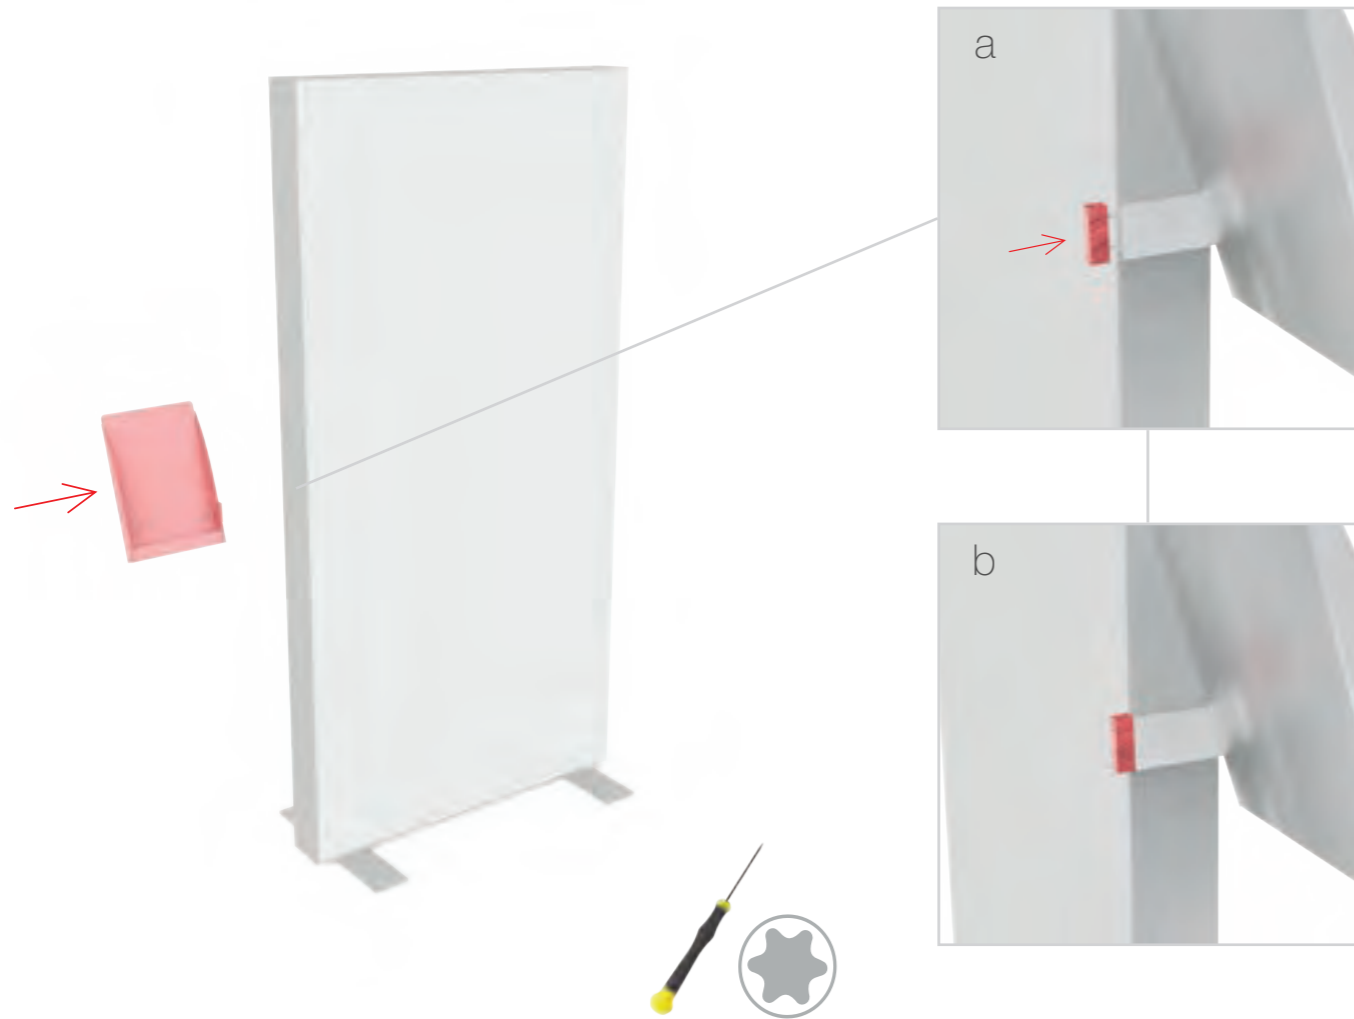

KG
3 kg

A4 BROSCHÜREN ABLAGE GRÖSSE/
A4 BROCHURE HOLDER SIZE:
233 x 339 x 25 mm

3 kg
ABLAGE GRÖSSE/
SHELF SIZE:
100 x 15 cm

KG
3 kg
ABLAGE GRÖSSE/
SHELF SIZE:
31 x 15 cm

KG
3 kg

A4 BROSCHÜREN ABLAGE GRÖSSE/
A4 BROCHURE HOLDER SIZE:
233 x 339 x 25 mm

3 kg
ABLAGE GRÖSSE/
SHELF SIZE:
100 x 15 cm

 KG
 3 kg
 ABLAGE GRÖSSE/
 SHELF SIZE:
 31 x 15 cm