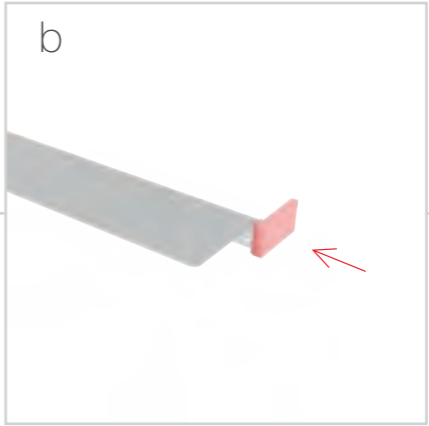

KG
3 kg

A4 BROSCHÜREN ABLAGE GRÖSSE/
A4 BROCHURE HOLDER SIZE:
233 x 339 x 25 mm

3 kg
ABLAGE GRÖSSE/
SHELF SIZE:
100 x 15 cm

KG
3 kg
ABLAGE GRÖSSE/
SHELF SIZE:
31 x 15 cm

KG
3 kg

A4 BROSCHÜREN ABLAGE GRÖSSE/
A4 BROCHURE HOLDER SIZE:
233 x 339 x 25 mm

3 kg
ABLAGE GRÖSSE/
SHELF SIZE:
100 x 15 cm

 KG
 3 kg
 ABLAGE GRÖSSE/
 SHELF SIZE:
 31 x 15 cm