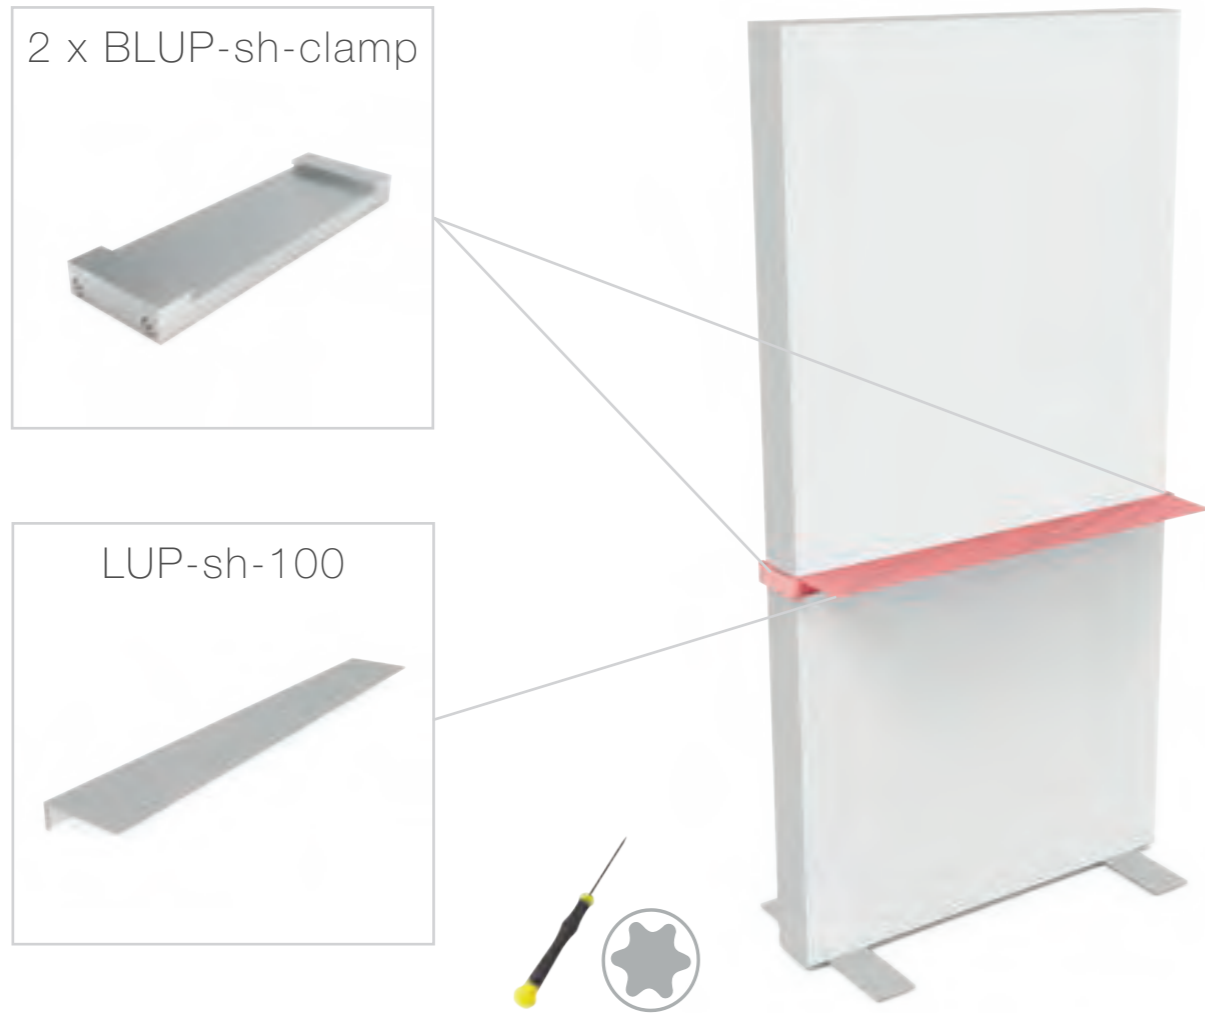

KG
3 kg

A4 BROSCHÜREN ABLAGE GRÖSSE/
A4 BROCHURE HOLDER SIZE:
233 x 339 x 25 mm

3 kg
ABLAGE GRÖSSE/
SHELF SIZE:
100 x 15 cm

KG
3 kg
ABLAGE GRÖSSE/
SHELF SIZE:
31 x 15 cm

KG
3 kg

A4 BROSCHÜREN ABLAGE GRÖSSE/
A4 BROCHURE HOLDER SIZE:
233 x 339 x 25 mm

3 kg
ABLAGE GRÖSSE/
SHELF SIZE:
100 x 15 cm

 KG
 3 kg
 ABLAGE GRÖSSE/
 SHELF SIZE:
 31 x 15 cm