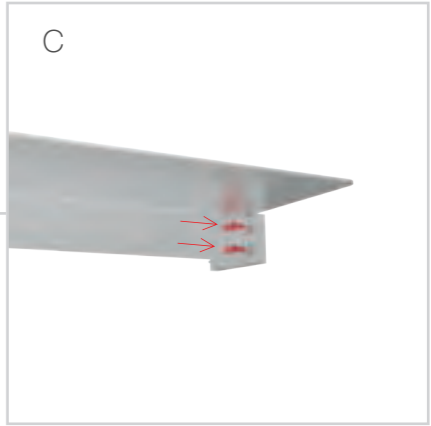

KG
3 kg

A4 BROSCHÜREN ABLAGE GRÖSSE/
A4 BROCHURE HOLDER SIZE:
233 x 339 x 25 mm

3 kg
ABLAGE GRÖSSE/
SHELF SIZE:
100 x 15 cm

KG
3 kg
ABLAGE GRÖSSE/
SHELF SIZE:
31 x 15 cm

KG
3 kg

A4 BROSCHÜREN ABLAGE GRÖSSE/
A4 BROCHURE HOLDER SIZE:
233 x 339 x 25 mm

3 kg
ABLAGE GRÖSSE/
SHELF SIZE:
100 x 15 cm

 KG
 3 kg
 ABLAGE GRÖSSE/
 SHELF SIZE:
 31 x 15 cm