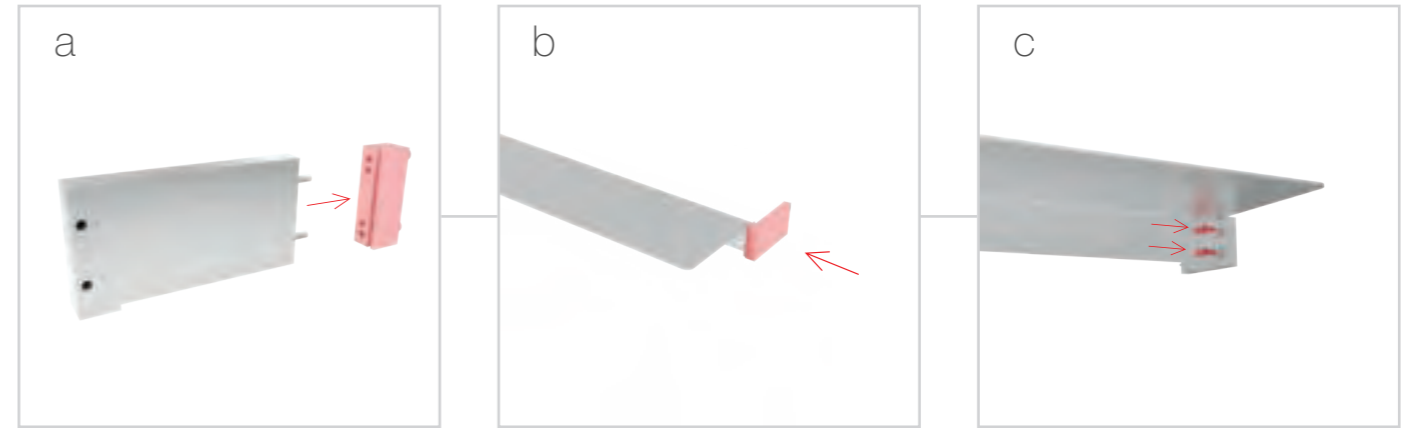

KG
3 kg

A4 BROSCHÜREN ABLAGE GRÖSSE/
A4 BROCHURE HOLDER SIZE:
233 x 339 x 25 mm

3 kg
ABLAGE GRÖSSE/
SHELF SIZE:
100 x 15 cm

KG
3 kg
ABLAGE GRÖSSE/
SHELF SIZE:
31 x 15 cm

KG
3 kg

A4 BROSCHÜREN ABLAGE GRÖSSE/
A4 BROCHURE HOLDER SIZE:
233 x 339 x 25 mm

3 kg
ABLAGE GRÖSSE/
SHELF SIZE:
100 x 15 cm

 KG
 3 kg
 ABLAGE GRÖSSE/
 SHELF SIZE:
 31 x 15 cm