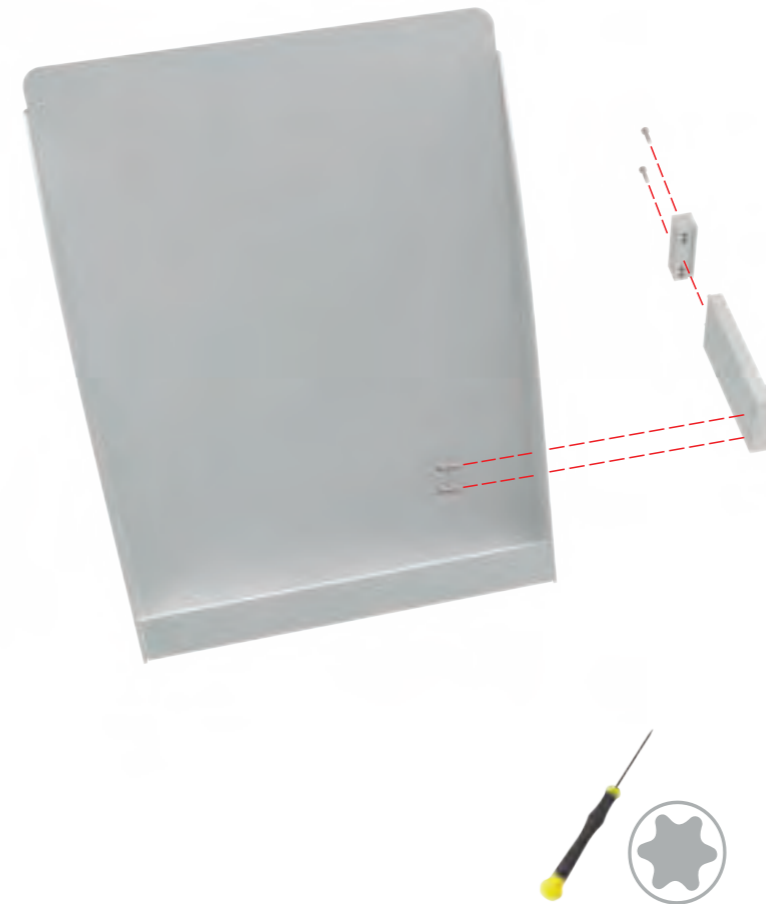

KG
3 kg

A4 BROSCHÜREN ABLAGE GRÖSSE/
A4 BROCHURE HOLDER SIZE:
233 x 339 x 25 mm

3 kg
ABLAGE GRÖSSE/
SHELF SIZE:
100 x 15 cm

KG
3 kg
ABLAGE GRÖSSE/
SHELF SIZE:
31 x 15 cm

KG
3 kg

A4 BROSCHÜREN ABLAGE GRÖSSE/
A4 BROCHURE HOLDER SIZE:
233 x 339 x 25 mm

3 kg
ABLAGE GRÖSSE/
SHELF SIZE:
100 x 15 cm

 KG
 3 kg
 ABLAGE GRÖSSE/
 SHELF SIZE:
 31 x 15 cm