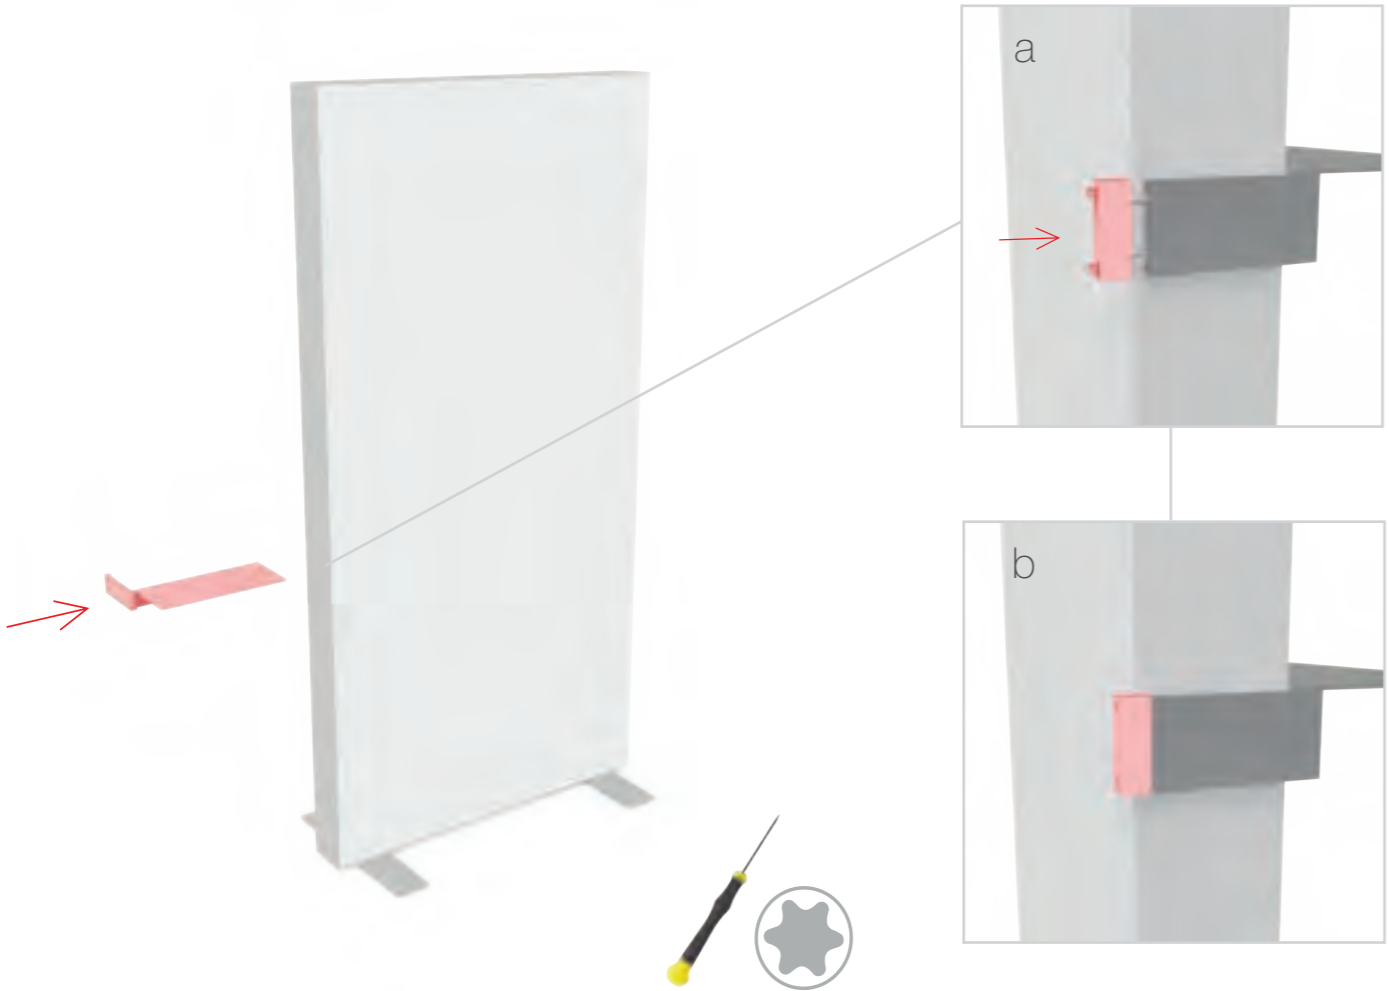

KG
3 kg

A4 BROSCHÜREN ABLAGE GRÖSSE/
A4 BROCHURE HOLDER SIZE:
233 x 339 x 25 mm

3 kg
ABLAGE GRÖSSE/
SHELF SIZE:
100 x 15 cm

KG
3 kg
ABLAGE GRÖSSE/
SHELF SIZE:
31 x 15 cm

KG
3 kg

A4 BROSCHÜREN ABLAGE GRÖSSE/
A4 BROCHURE HOLDER SIZE:
233 x 339 x 25 mm

3 kg
ABLAGE GRÖSSE/
SHELF SIZE:
100 x 15 cm

 KG
 3 kg
 ABLAGE GRÖSSE/
 SHELF SIZE:
 31 x 15 cm