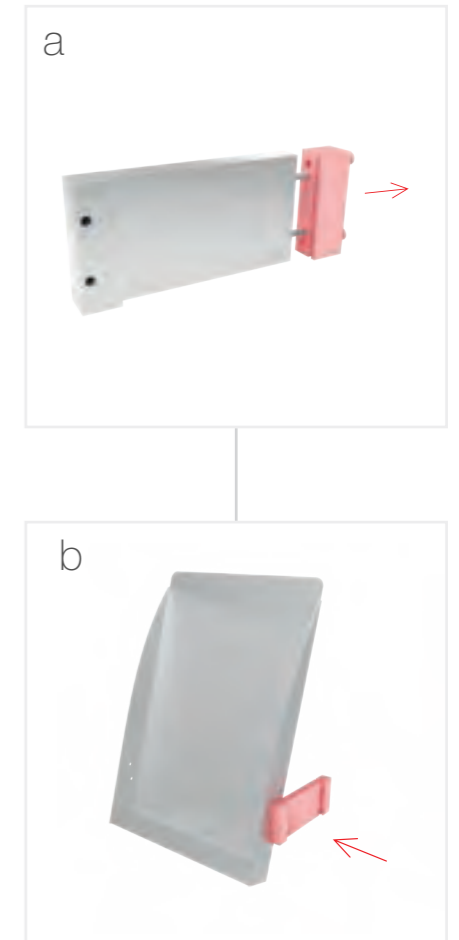

KG
3 kg

A4 BROSCHÜREN ABLAGE GRÖSSE/
A4 BROCHURE HOLDER SIZE:
233 x 339 x 25 mm

3 kg
ABLAGE GRÖSSE/
SHELF SIZE:
100 x 15 cm

KG
3 kg
ABLAGE GRÖSSE/
SHELF SIZE:
31 x 15 cm

KG
3 kg

A4 BROSCHÜREN ABLAGE GRÖSSE/
A4 BROCHURE HOLDER SIZE:
233 x 339 x 25 mm

3 kg
ABLAGE GRÖSSE/
SHELF SIZE:
100 x 15 cm

 KG
 3 kg
 ABLAGE GRÖSSE/
 SHELF SIZE:
 31 x 15 cm