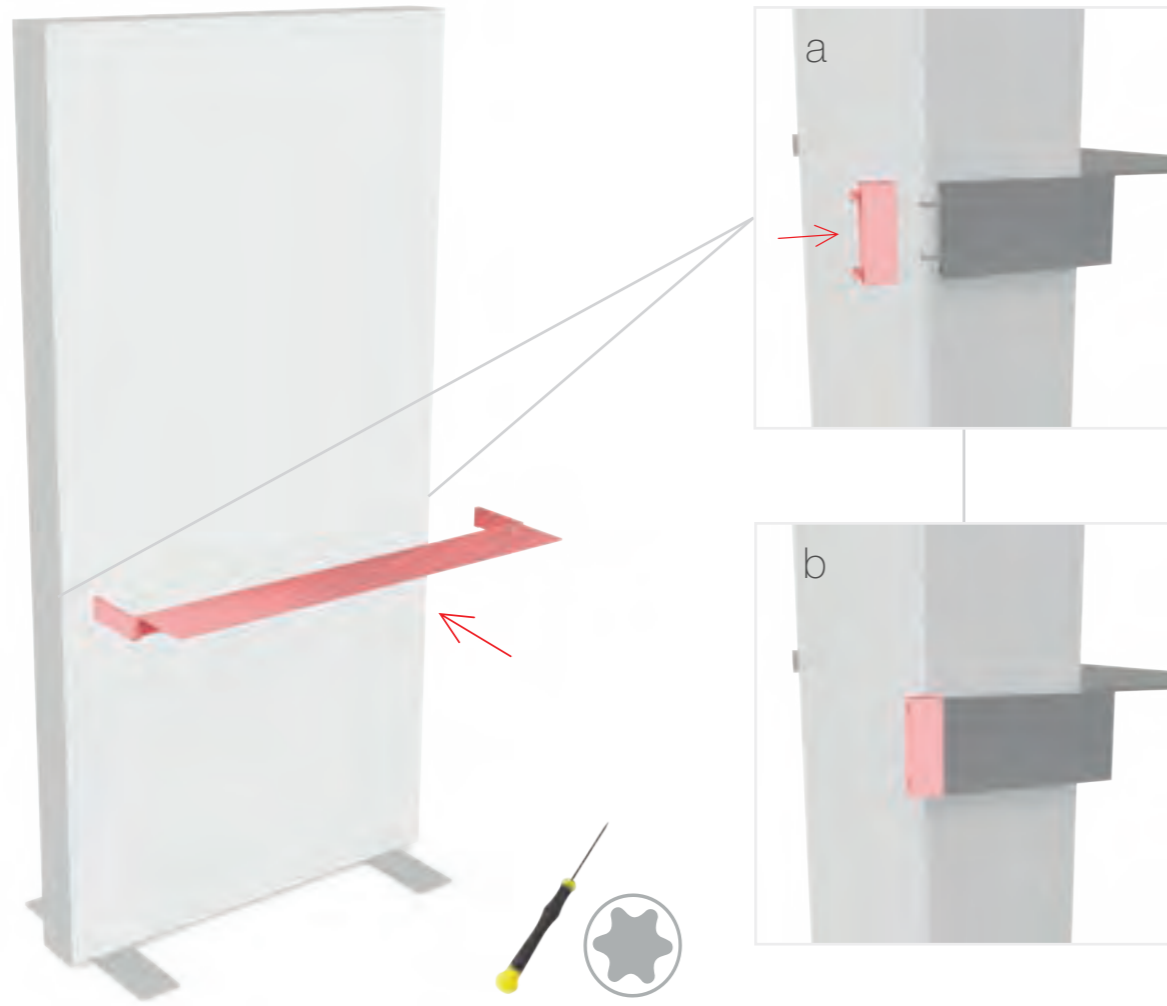

KG
3 kg

A4 BROSCHÜREN ABLAGE GRÖSSE/
A4 BROCHURE HOLDER SIZE:
233 x 339 x 25 mm

3 kg
ABLAGE GRÖSSE/
SHELF SIZE:
100 x 15 cm

KG
3 kg
ABLAGE GRÖSSE/
SHELF SIZE:
31 x 15 cm

KG
3 kg

A4 BROSCHÜREN ABLAGE GRÖSSE/
A4 BROCHURE HOLDER SIZE:
233 x 339 x 25 mm

3 kg
ABLAGE GRÖSSE/
SHELF SIZE:
100 x 15 cm

 KG
 3 kg
 ABLAGE GRÖSSE/
 SHELF SIZE:
 31 x 15 cm