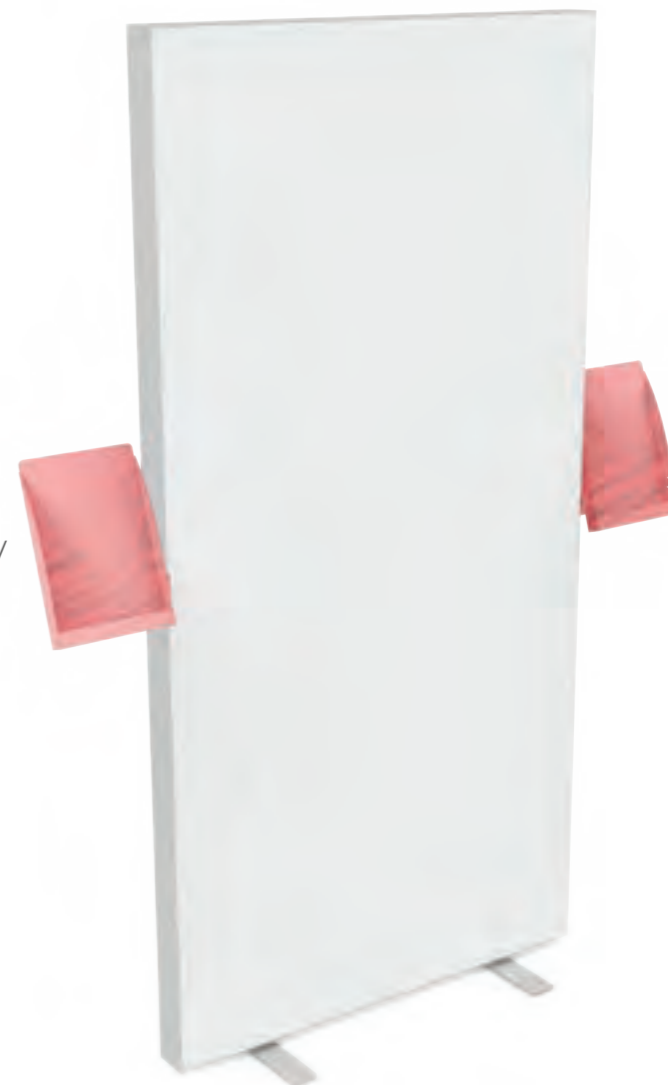

KG
3 kg

A4 BROSCHÜREN ABLAGE GRÖSSE/
A4 BROCHURE HOLDER SIZE:
233 x 339 x 25 mm

3 kg
ABLAGE GRÖSSE/
SHELF SIZE:
100 x 15 cm

KG
3 kg
ABLAGE GRÖSSE/
SHELF SIZE:
31 x 15 cm

KG
3 kg

A4 BROSCHÜREN ABLAGE GRÖSSE/
A4 BROCHURE HOLDER SIZE:
233 x 339 x 25 mm

3 kg
ABLAGE GRÖSSE/
SHELF SIZE:
100 x 15 cm

 KG
 3 kg
 ABLAGE GRÖSSE/
 SHELF SIZE:
 31 x 15 cm