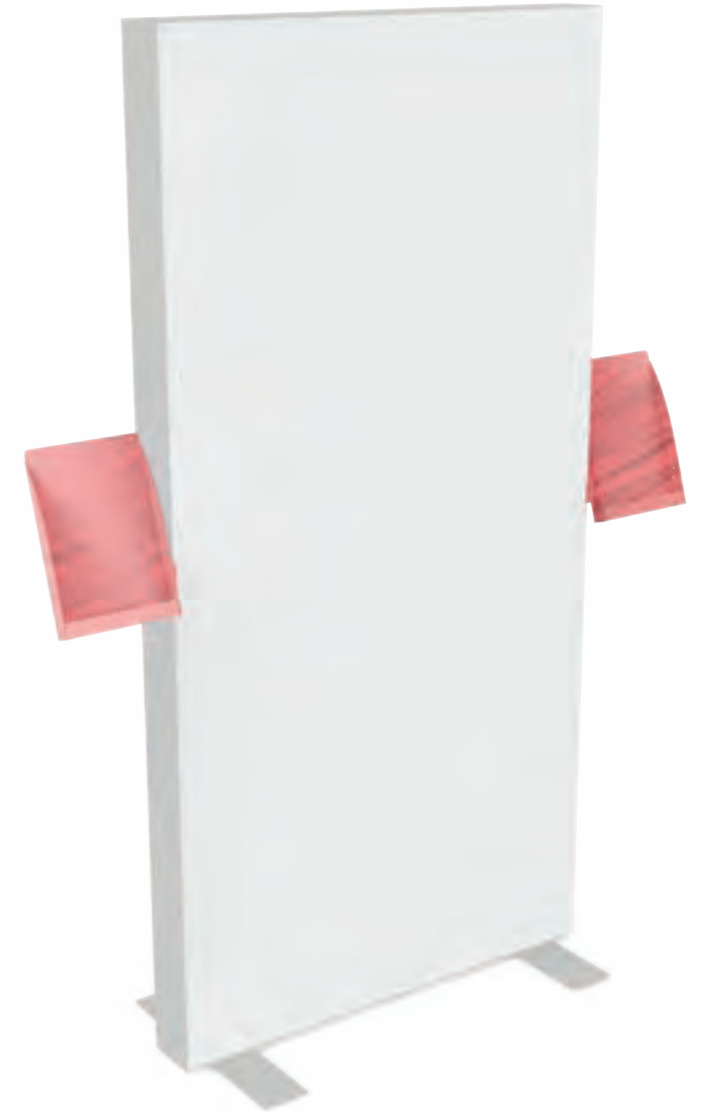

KG
3 kg

A4 BROSCHÜREN ABLAGE GRÖSSE/
A4 BROCHURE HOLDER SIZE:
233 x 339 x 25 mm

3 kg
ABLAGE GRÖSSE/
SHELF SIZE:
100 x 15 cm

KG
3 kg
ABLAGE GRÖSSE/
SHELF SIZE:
31 x 15 cm

KG
3 kg

A4 BROSCHÜREN ABLAGE GRÖSSE/
A4 BROCHURE HOLDER SIZE:
233 x 339 x 25 mm

3 kg
ABLAGE GRÖSSE/
SHELF SIZE:
100 x 15 cm

 KG
 3 kg
 ABLAGE GRÖSSE/
 SHELF SIZE:
 31 x 15 cm