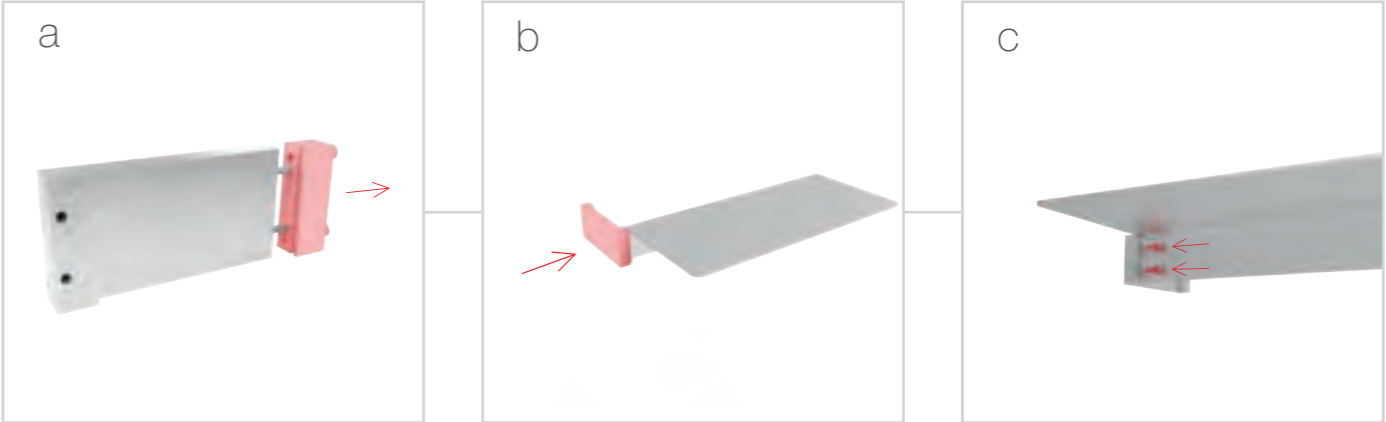

KG
3 kg

A4 BROSCHÜREN ABLAGE GRÖSSE/
A4 BROCHURE HOLDER SIZE:
233 x 339 x 25 mm

3 kg
ABLAGE GRÖSSE/
SHELF SIZE:
100 x 15 cm

KG
3 kg
ABLAGE GRÖSSE/
SHELF SIZE:
31 x 15 cm

KG
3 kg

A4 BROSCHÜREN ABLAGE GRÖSSE/
A4 BROCHURE HOLDER SIZE:
233 x 339 x 25 mm

3 kg
ABLAGE GRÖSSE/
SHELF SIZE:
100 x 15 cm

 KG
 3 kg
 ABLAGE GRÖSSE/
 SHELF SIZE:
 31 x 15 cm