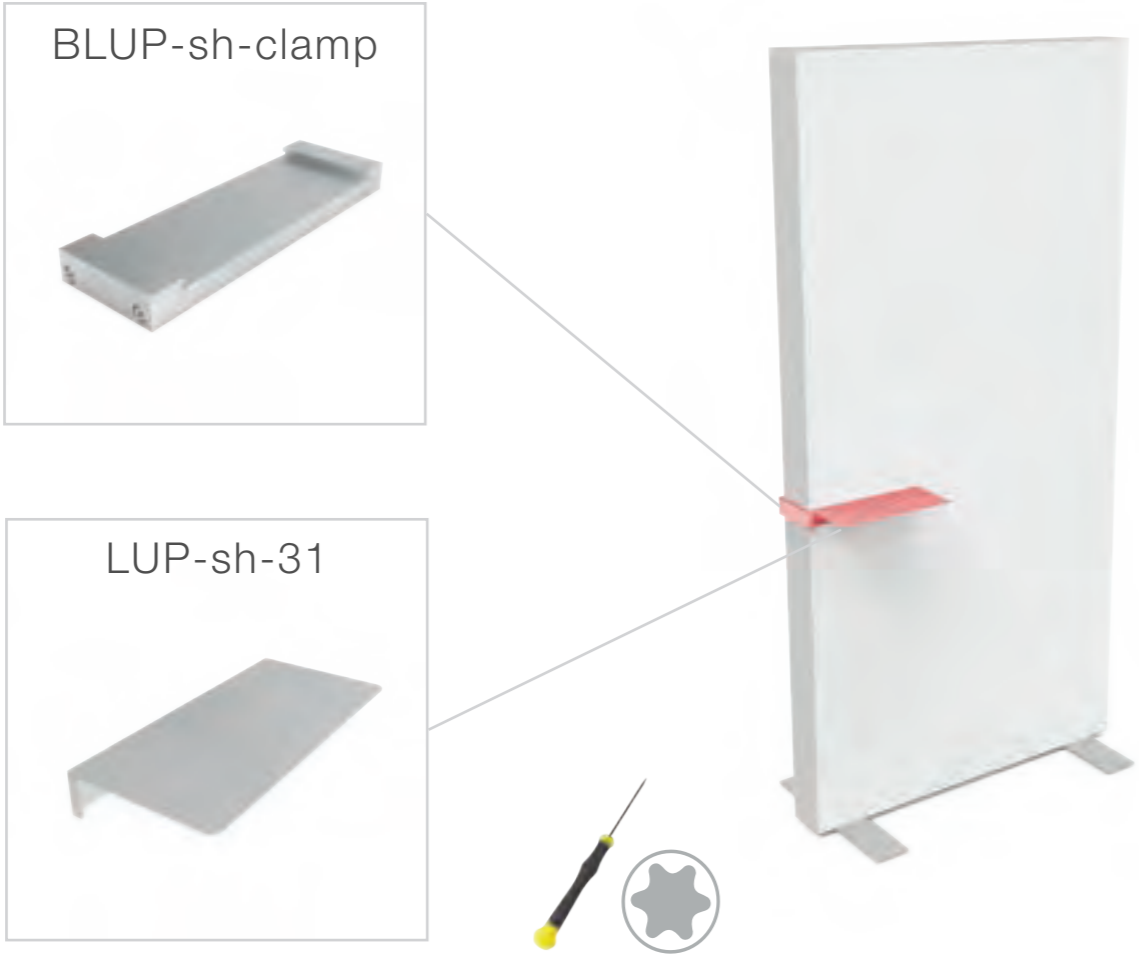

KG
3 kg

A4 BROSCHÜREN ABLAGE GRÖSSE/
A4 BROCHURE HOLDER SIZE:
233 x 339 x 25 mm

3 kg
ABLAGE GRÖSSE/
SHELF SIZE:
100 x 15 cm

KG
3 kg
ABLAGE GRÖSSE/
SHELF SIZE:
31 x 15 cm

KG
3 kg

A4 BROSCHÜREN ABLAGE GRÖSSE/
A4 BROCHURE HOLDER SIZE:
233 x 339 x 25 mm

3 kg
ABLAGE GRÖSSE/
SHELF SIZE:
100 x 15 cm

 KG
 3 kg
 ABLAGE GRÖSSE/
 SHELF SIZE:
 31 x 15 cm