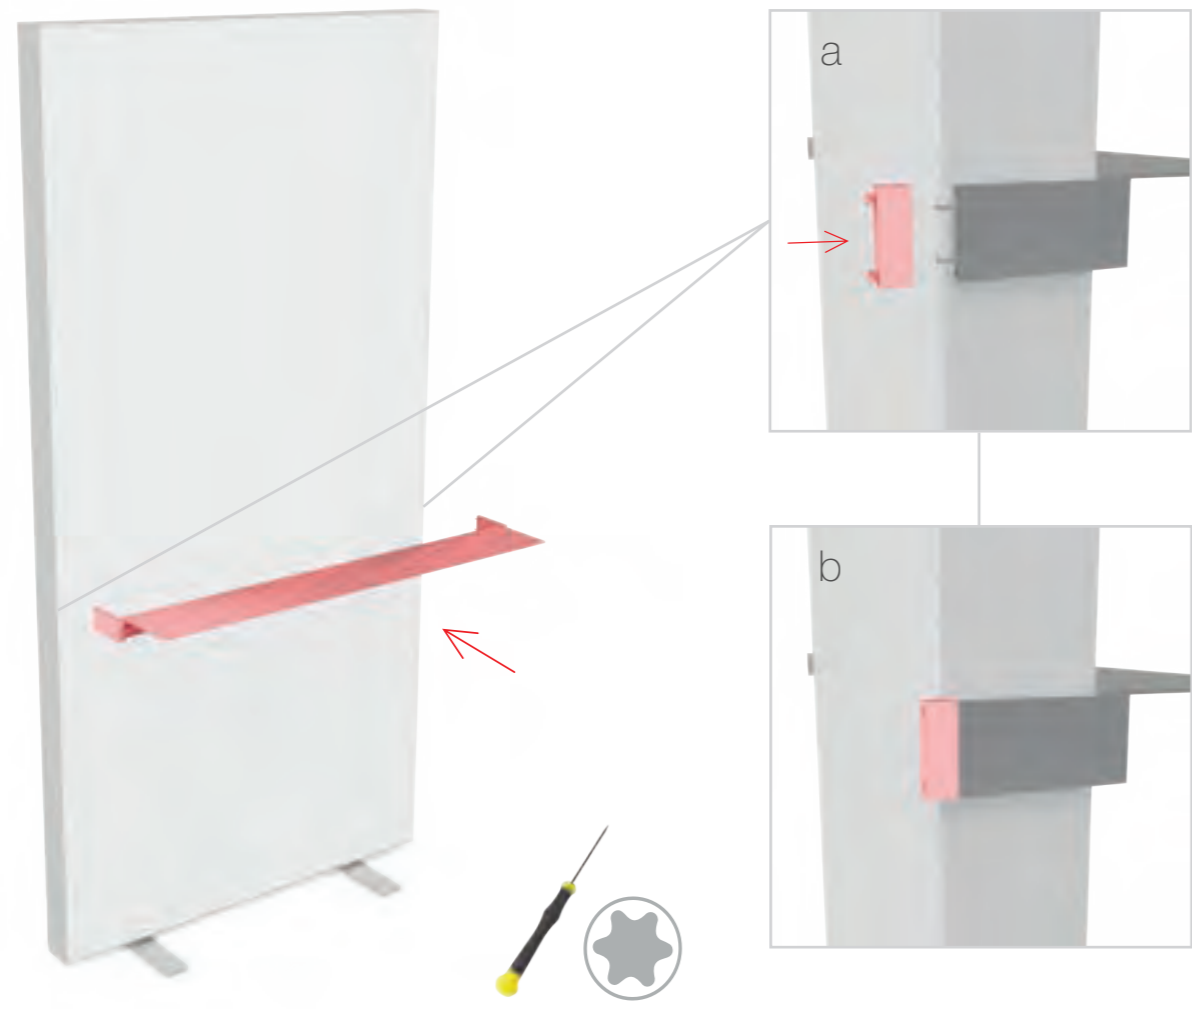

KG
3 kg

A4 BROSCHÜREN ABLAGE GRÖSSE/
A4 BROCHURE HOLDER SIZE:
233 x 339 x 25 mm

3 kg
ABLAGE GRÖSSE/
SHELF SIZE:
100 x 15 cm

KG
3 kg
ABLAGE GRÖSSE/
SHELF SIZE:
31 x 15 cm

KG
3 kg

A4 BROSCHÜREN ABLAGE GRÖSSE/
A4 BROCHURE HOLDER SIZE:
233 x 339 x 25 mm

3 kg
ABLAGE GRÖSSE/
SHELF SIZE:
100 x 15 cm

 KG
 3 kg
 ABLAGE GRÖSSE/
 SHELF SIZE:
 31 x 15 cm