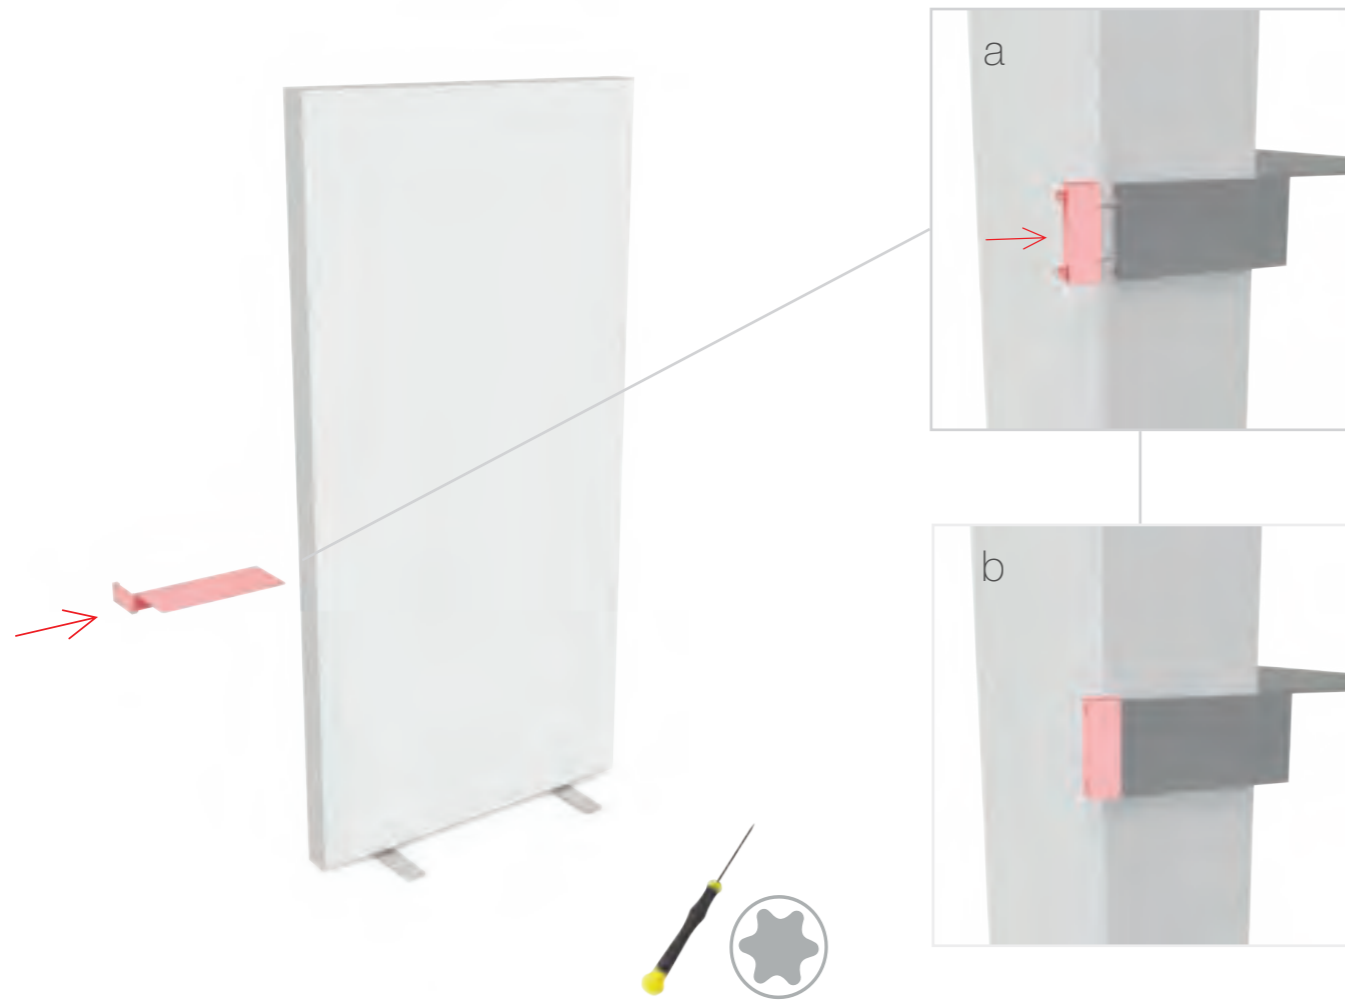

KG
3 kg

A4 BROSCHÜREN ABLAGE GRÖSSE/
A4 BROCHURE HOLDER SIZE:
233 x 339 x 25 mm

3 kg
ABLAGE GRÖSSE/
SHELF SIZE:
100 x 15 cm

KG
3 kg
ABLAGE GRÖSSE/
SHELF SIZE:
31 x 15 cm

KG
3 kg

A4 BROSCHÜREN ABLAGE GRÖSSE/
A4 BROCHURE HOLDER SIZE:
233 x 339 x 25 mm

3 kg
ABLAGE GRÖSSE/
SHELF SIZE:
100 x 15 cm

 KG
 3 kg
 ABLAGE GRÖSSE/
 SHELF SIZE:
 31 x 15 cm