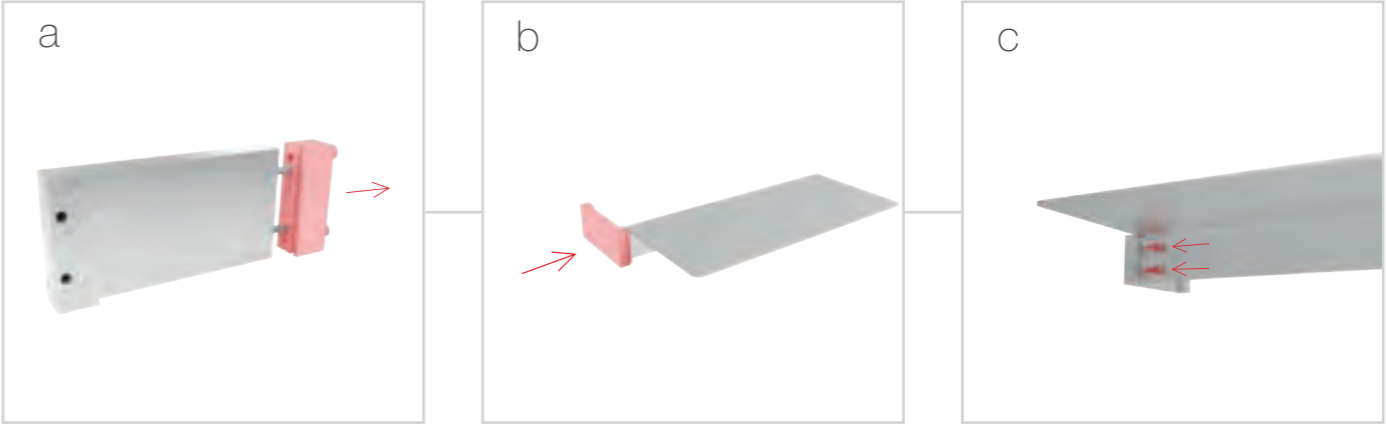

KG
3 kg

A4 BROSCHÜREN ABLAGE GRÖSSE/
A4 BROCHURE HOLDER SIZE:
233 x 339 x 25 mm

3 kg
ABLAGE GRÖSSE/
SHELF SIZE:
100 x 15 cm

KG
3 kg
ABLAGE GRÖSSE/
SHELF SIZE:
31 x 15 cm

KG
3 kg

A4 BROSCHÜREN ABLAGE GRÖSSE/
A4 BROCHURE HOLDER SIZE:
233 x 339 x 25 mm

3 kg
ABLAGE GRÖSSE/
SHELF SIZE:
100 x 15 cm

 KG
 3 kg
 ABLAGE GRÖSSE/
 SHELF SIZE:
 31 x 15 cm