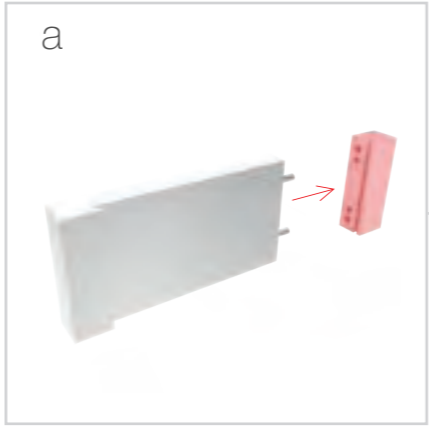

KG
3 kg

A4 BROSCHÜREN ABLAGE GRÖSSE/
A4 BROCHURE HOLDER SIZE:
233 x 339 x 25 mm

3 kg
ABLAGE GRÖSSE/
SHELF SIZE:
100 x 15 cm

KG
3 kg
ABLAGE GRÖSSE/
SHELF SIZE:
31 x 15 cm

KG
3 kg

A4 BROSCHÜREN ABLAGE GRÖSSE/
A4 BROCHURE HOLDER SIZE:
233 x 339 x 25 mm

3 kg
ABLAGE GRÖSSE/
SHELF SIZE:
100 x 15 cm

 KG
 3 kg
 ABLAGE GRÖSSE/
 SHELF SIZE:
 31 x 15 cm