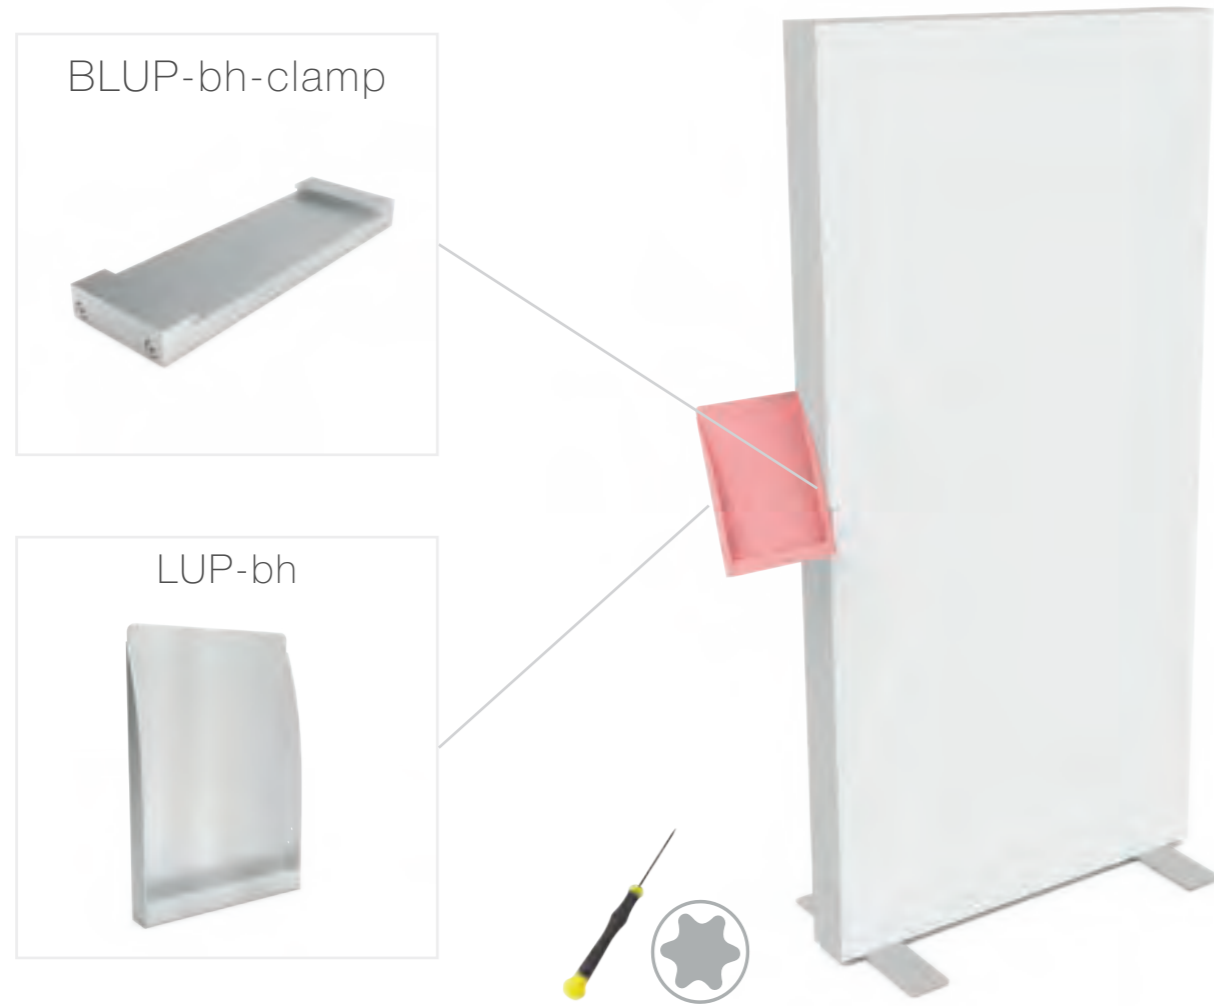

KG
3 kg

A4 BROSCHÜREN ABLAGE GRÖSSE/
A4 BROCHURE HOLDER SIZE:
233 x 339 x 25 mm

3 kg
ABLAGE GRÖSSE/
SHELF SIZE:
100 x 15 cm

KG
3 kg
ABLAGE GRÖSSE/
SHELF SIZE:
31 x 15 cm

KG
3 kg

A4 BROSCHÜREN ABLAGE GRÖSSE/
A4 BROCHURE HOLDER SIZE:
233 x 339 x 25 mm

3 kg
ABLAGE GRÖSSE/
SHELF SIZE:
100 x 15 cm

 KG
 3 kg
 ABLAGE GRÖSSE/
 SHELF SIZE:
 31 x 15 cm