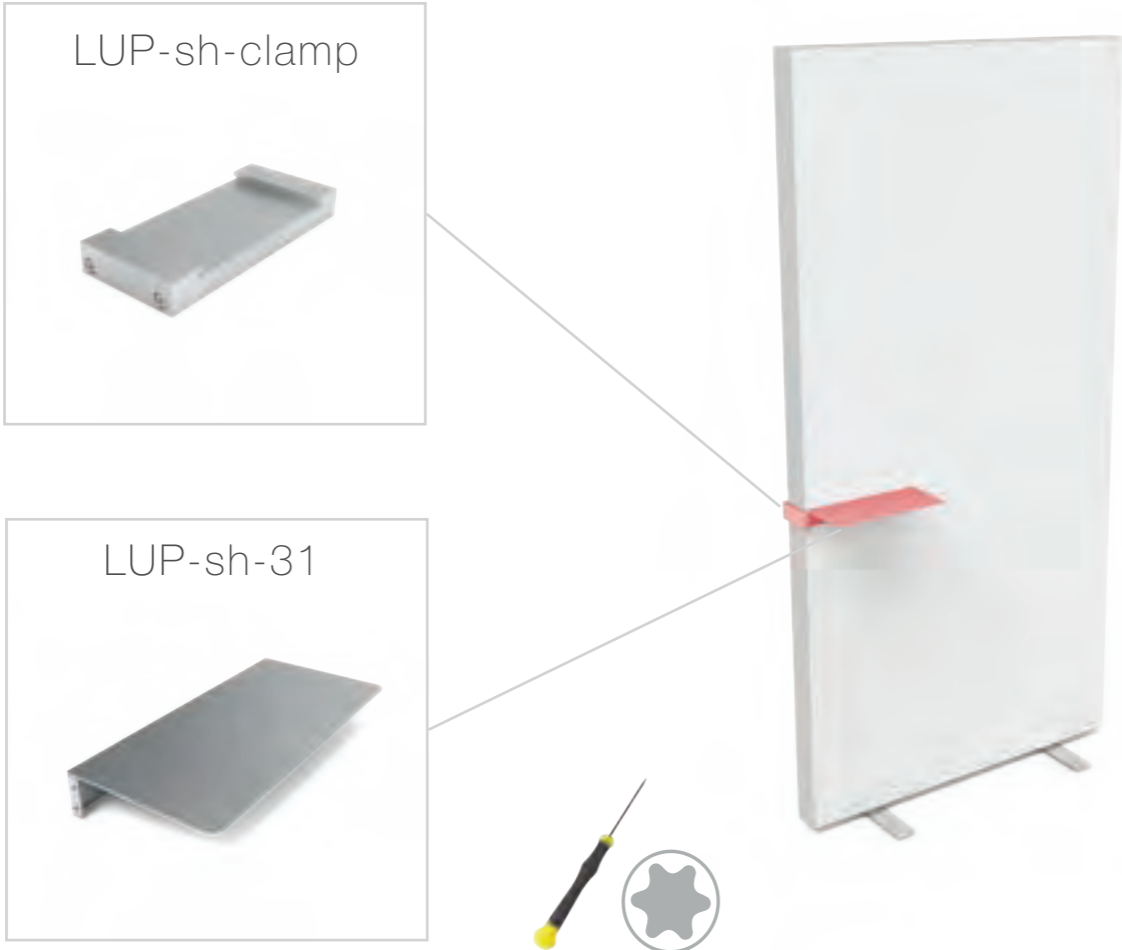

KG
3 kg

A4 BROSCHÜREN ABLAGE GRÖSSE/
A4 BROCHURE HOLDER SIZE:
233 x 339 x 25 mm

3 kg
ABLAGE GRÖSSE/
SHELF SIZE:
100 x 15 cm

KG
3 kg
ABLAGE GRÖSSE/
SHELF SIZE:
31 x 15 cm

KG
3 kg

A4 BROSCHÜREN ABLAGE GRÖSSE/
A4 BROCHURE HOLDER SIZE:
233 x 339 x 25 mm

3 kg
ABLAGE GRÖSSE/
SHELF SIZE:
100 x 15 cm

 KG
 3 kg
 ABLAGE GRÖSSE/
 SHELF SIZE:
 31 x 15 cm