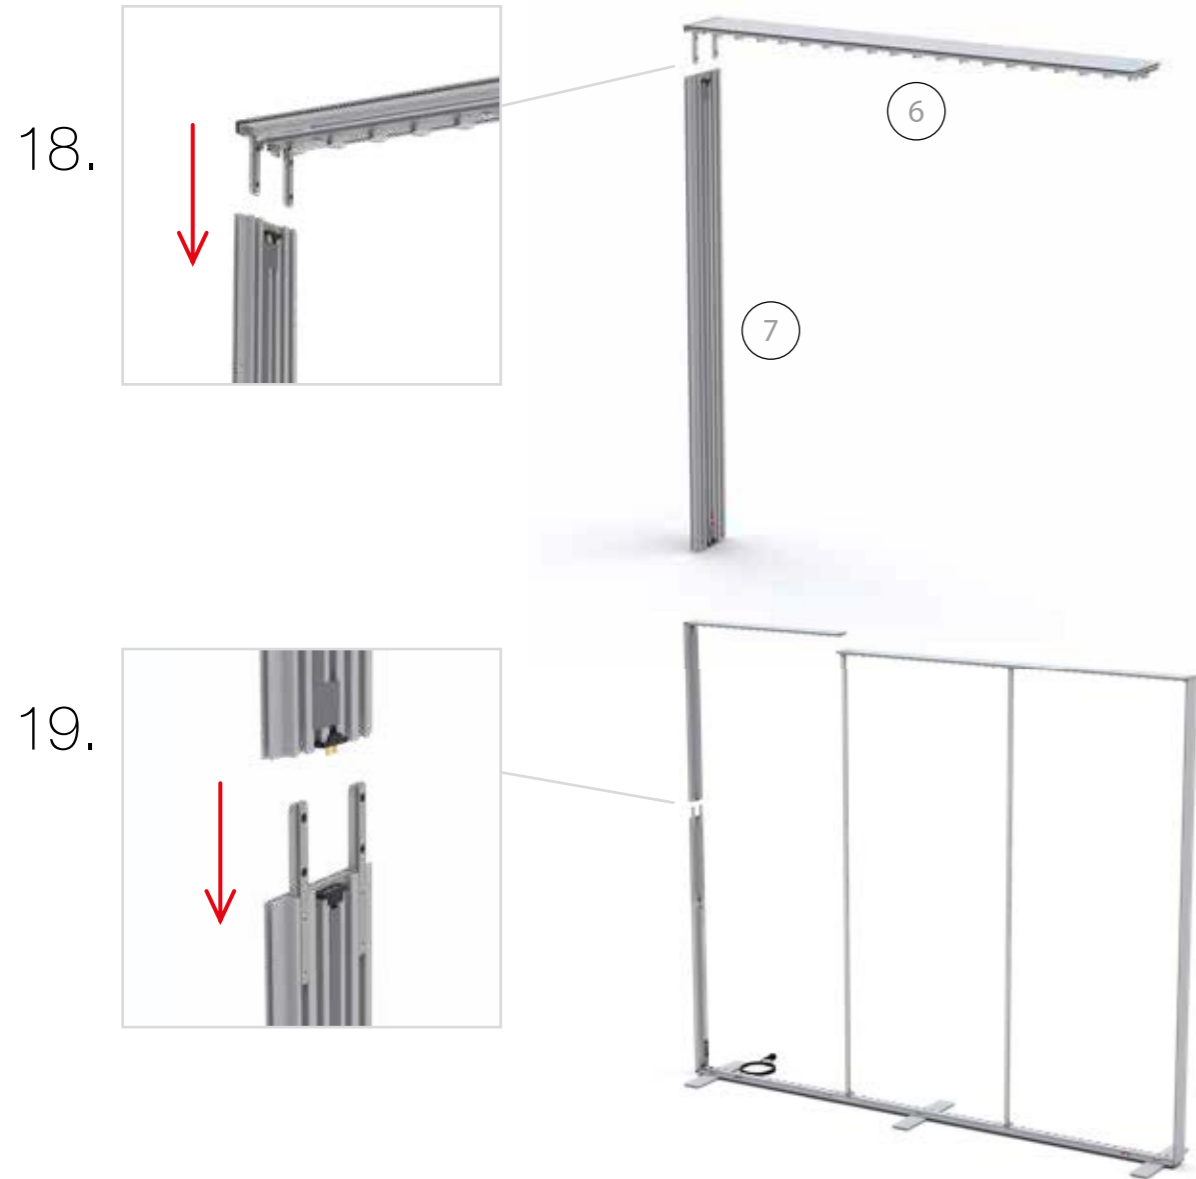

## BIG LEDUP

88 x 248 / 298cm - 100 x 248 / 298cm .....	4
Aufbauanleitung/set up instruction	
Höhe 200cm/height 200cm	
200 x 248 / 298cm .....	14
Aufbauanleitung/set up instruction	
Höhe 200cm/height 200cm	
300 x 248 / 298cm .....	32
Aufbauanleitung/set up instruction	
Höhe 200cm/height 200cm	
400 x 248 / 298cm .....	52
Aufbauanleitung/set up instruction	
500 x 248 / 298cm .....	54
Aufbauanleitung/set up instruction	

10.

14.

15.

16.

17.

21.

22.

23.