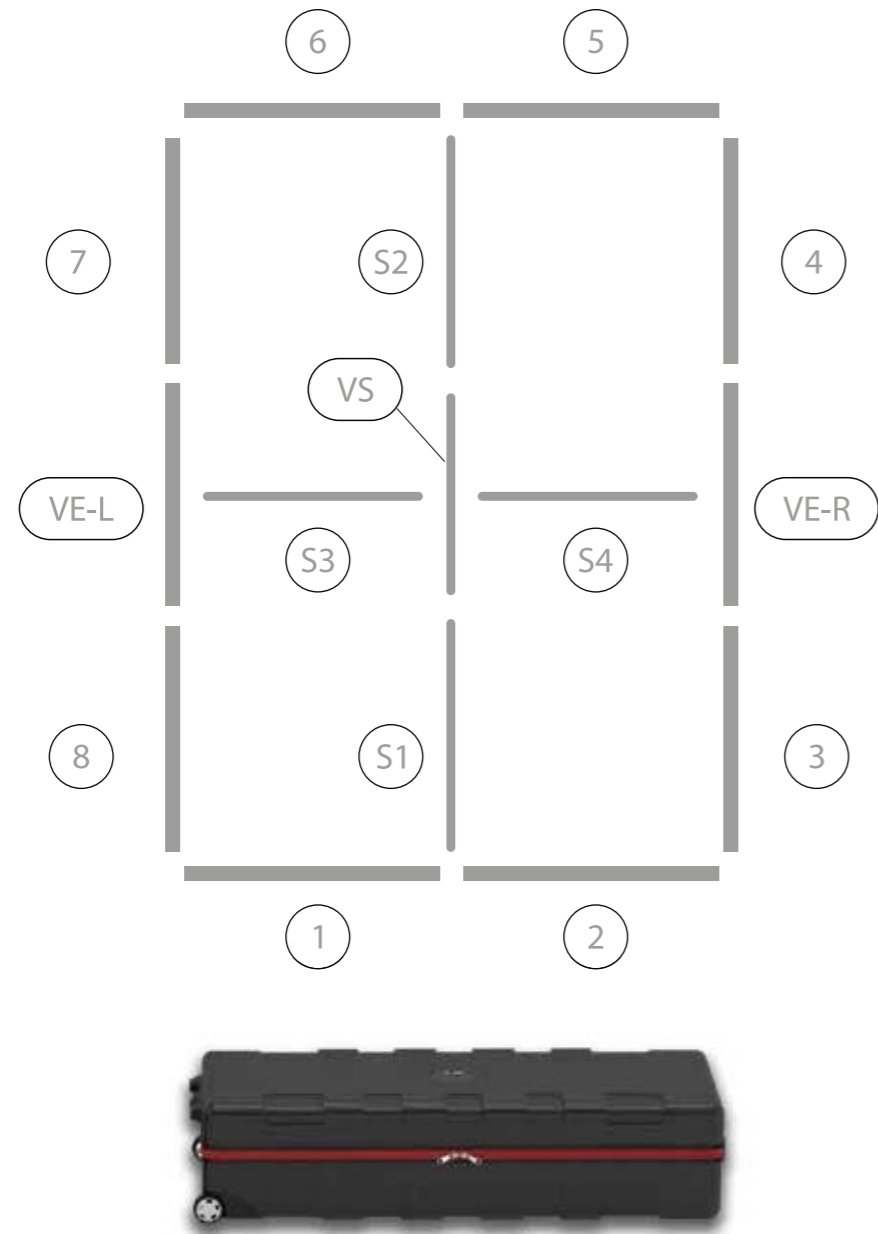

## BIG LEDUP

88 x 248 / 298cm - 100 x 248 / 298cm .....	4
Aufbauanleitung/set up instruction	
Höhe 200cm/height 200cm	
200 x 248 / 298cm .....	14
Aufbauanleitung/set up instruction	
Höhe 200cm/height 200cm	
300 x 248 / 298cm .....	32
Aufbauanleitung/set up instruction	
Höhe 200cm/height 200cm	
400 x 248 / 298cm .....	52
Aufbauanleitung/set up instruction	
500 x 248 / 298cm .....	54
Aufbauanleitung/set up instruction	

1.

2.

3.

4.

5.

6.

7.

8.

9.

10.

11.

12.

15.

16.

17.

18.