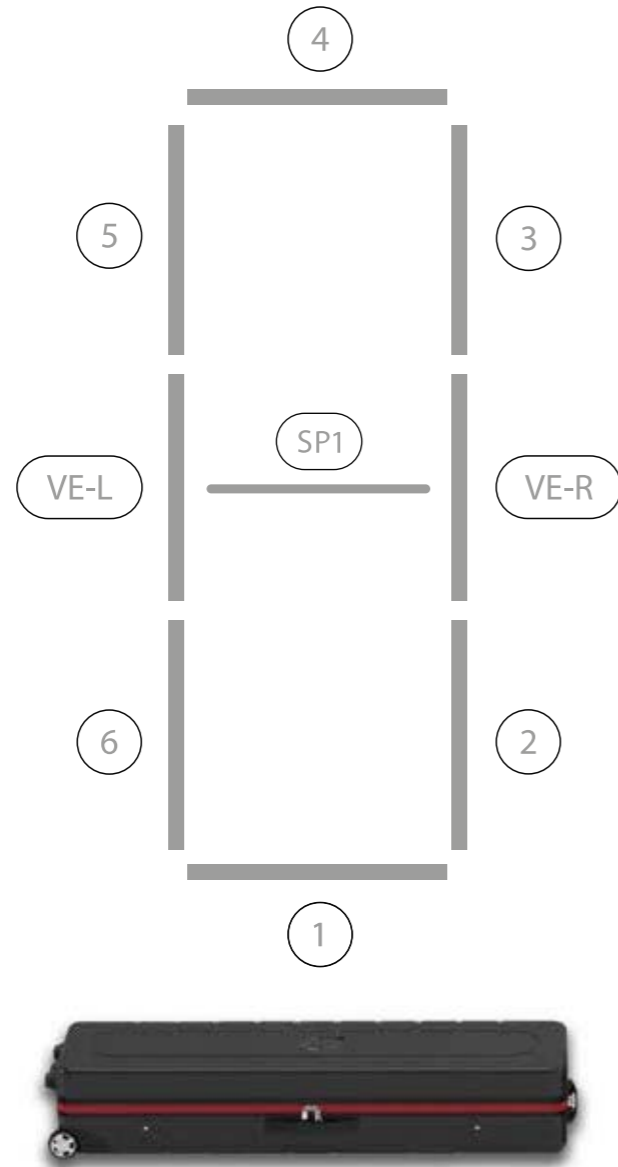

# AUFBAUANLEITUNG SET UP INSTRUCTION

**BIG LED UP**

## BIG LEDUP

88 x 248 / 298cm - 100 x 248 / 298cm .....	4
Aufbauanleitung/set up instruction	
Höhe 200cm/height 200cm	
200 x 248 / 298cm .....	14
Aufbauanleitung/set up instruction	
Höhe 200cm/height 200cm	
300 x 248 / 298cm .....	32
Aufbauanleitung/set up instruction	
Höhe 200cm/height 200cm	
400 x 248 / 298cm .....	52
Aufbauanleitung/set up instruction	
500 x 248 / 298cm .....	54
Aufbauanleitung/set up instruction	