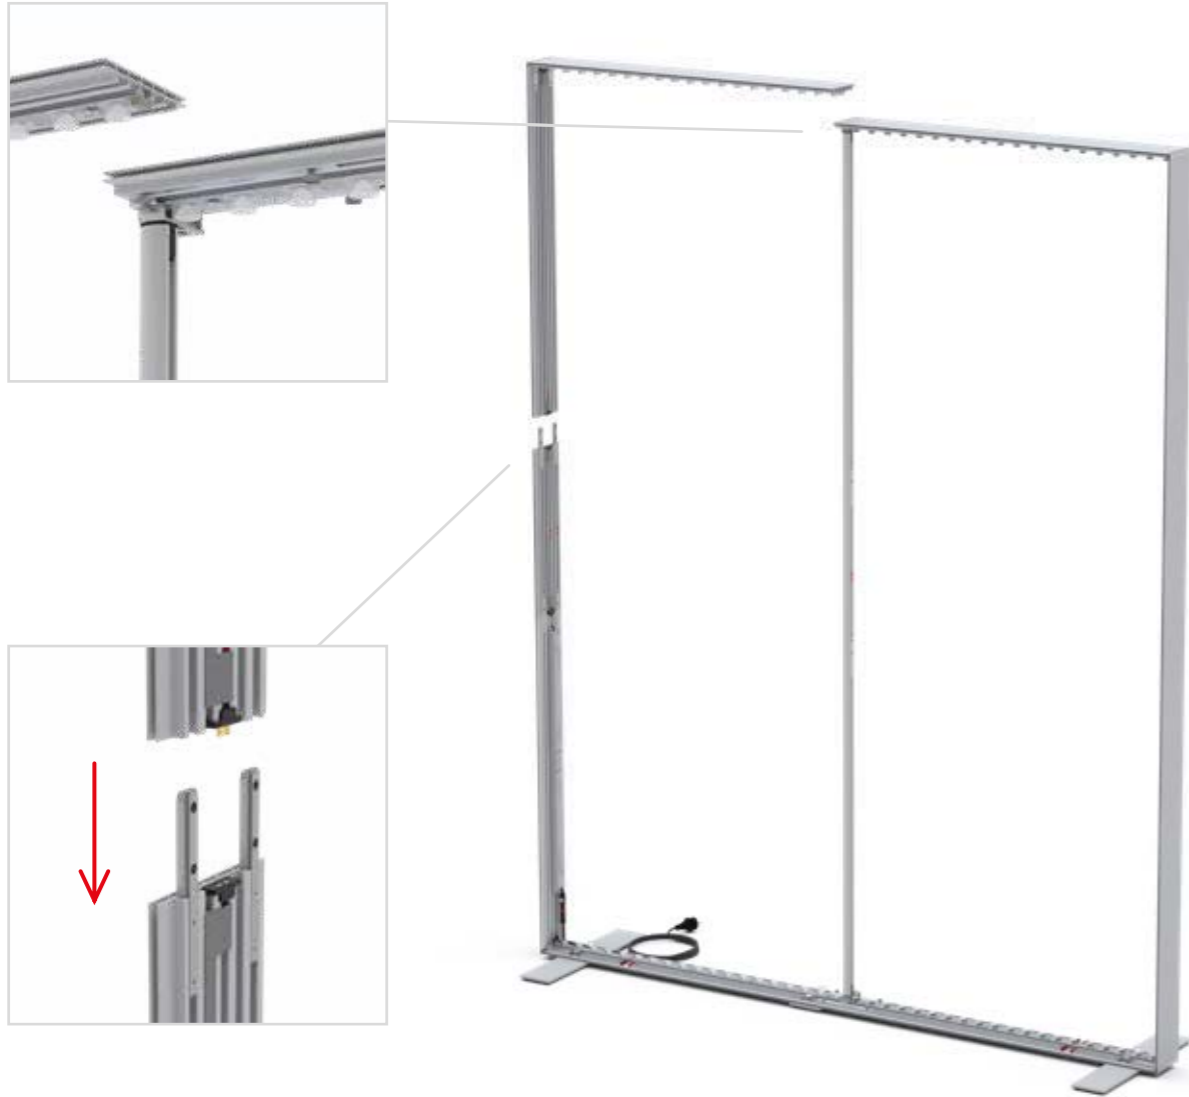

## BIG LEDUP

88 x 248 / 298cm - 100 x 248 / 298cm .....	4
Aufbauanleitung/set up instruction	
Höhe 200cm/height 200cm	
200 x 248 / 298cm .....	14
Aufbauanleitung/set up instruction	
Höhe 200cm/height 200cm	
300 x 248 / 298cm .....	32
Aufbauanleitung/set up instruction	
Höhe 200cm/height 200cm	
400 x 248 / 298cm .....	52
Aufbauanleitung/set up instruction	
500 x 248 / 298cm .....	54
Aufbauanleitung/set up instruction	

9.

10.

11.

12.

15.

16.

17.

18.