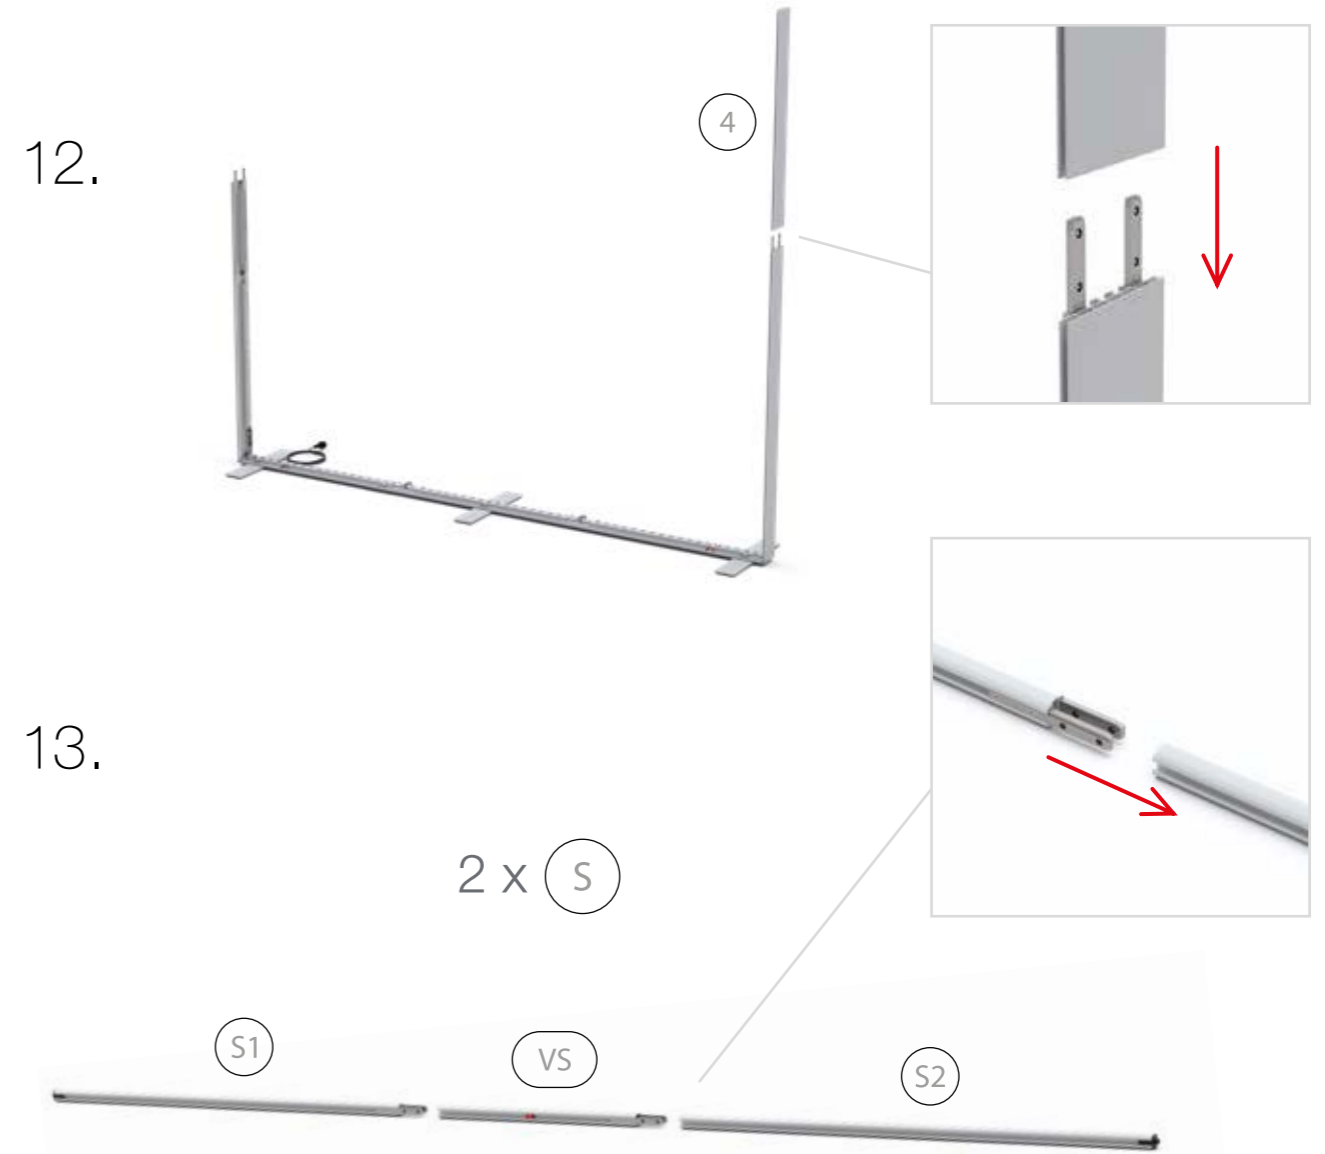

## BIG LEDUP

88 x 248 / 298cm - 100 x 248 / 298cm .....	4
Aufbauanleitung/set up instruction	
Höhe 200cm/height 200cm	
200 x 248 / 298cm .....	14
Aufbauanleitung/set up instruction	
Höhe 200cm/height 200cm	
300 x 248 / 298cm .....	32
Aufbauanleitung/set up instruction	
Höhe 200cm/height 200cm	
400 x 248 / 298cm .....	52
Aufbauanleitung/set up instruction	
500 x 248 / 298cm .....	54
Aufbauanleitung/set up instruction	

9.

10.

11.

12.

15.

16.

17.

18.

19.

3.

5.

4.

6.

7.

9.

8.

10.

14.

15.

16.

17.

21.

22.

23.