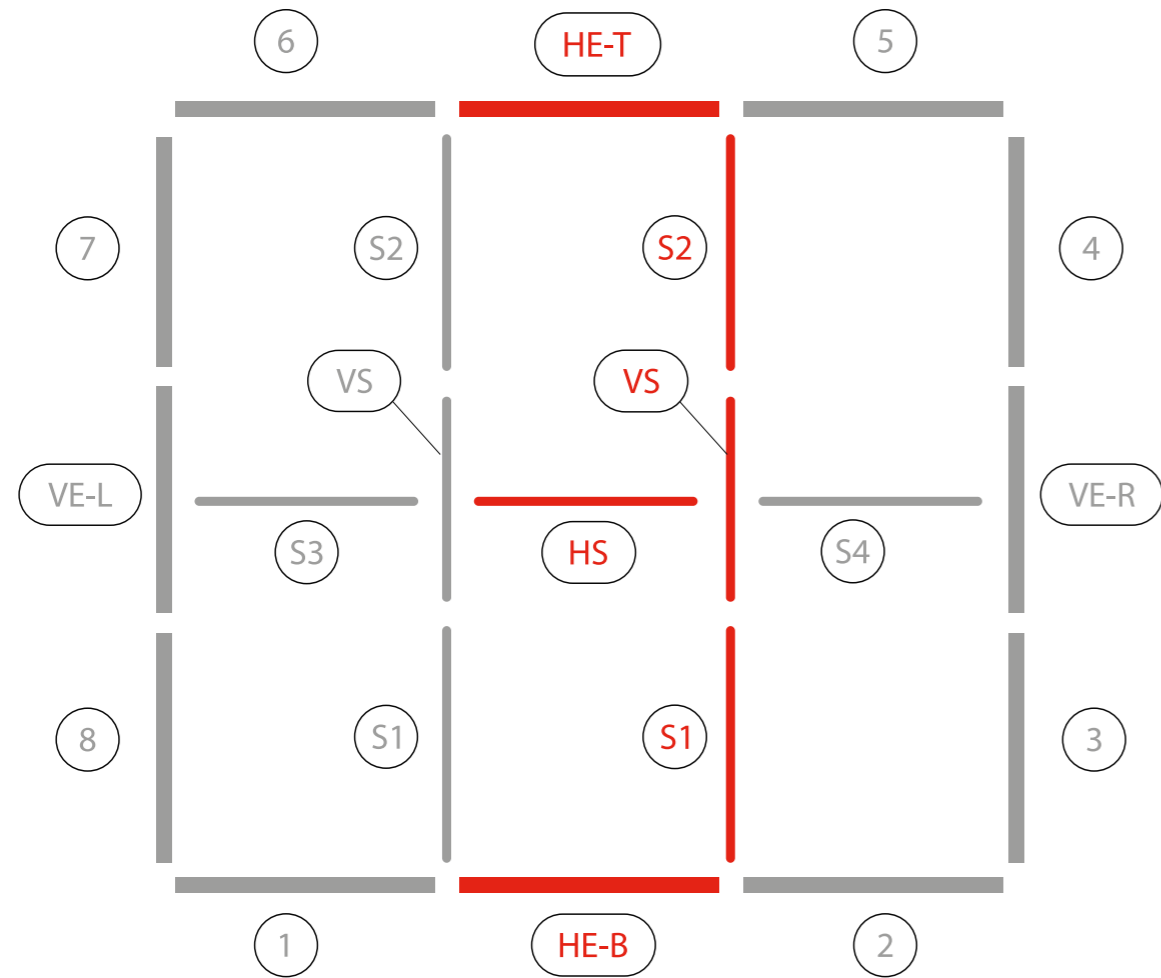

## BIG LEDUP

88 x 248 / 298cm - 100 x 248 / 298cm .....	4
Aufbauanleitung/set up instruction	
Höhe 200cm/height 200cm	
200 x 248 / 298cm .....	14
Aufbauanleitung/set up instruction	
Höhe 200cm/height 200cm	
300 x 248 / 298cm .....	32
Aufbauanleitung/set up instruction	
Höhe 200cm/height 200cm	
400 x 248 / 298cm .....	52
Aufbauanleitung/set up instruction	
500 x 248 / 298cm .....	54
Aufbauanleitung/set up instruction	

9.

10.

11.

12.

15.

16.

17.

18.

19.

3.

5.

4.

6.

7.

9.

8.

10.

14.

15.

16.

17.

21.

22.

23.